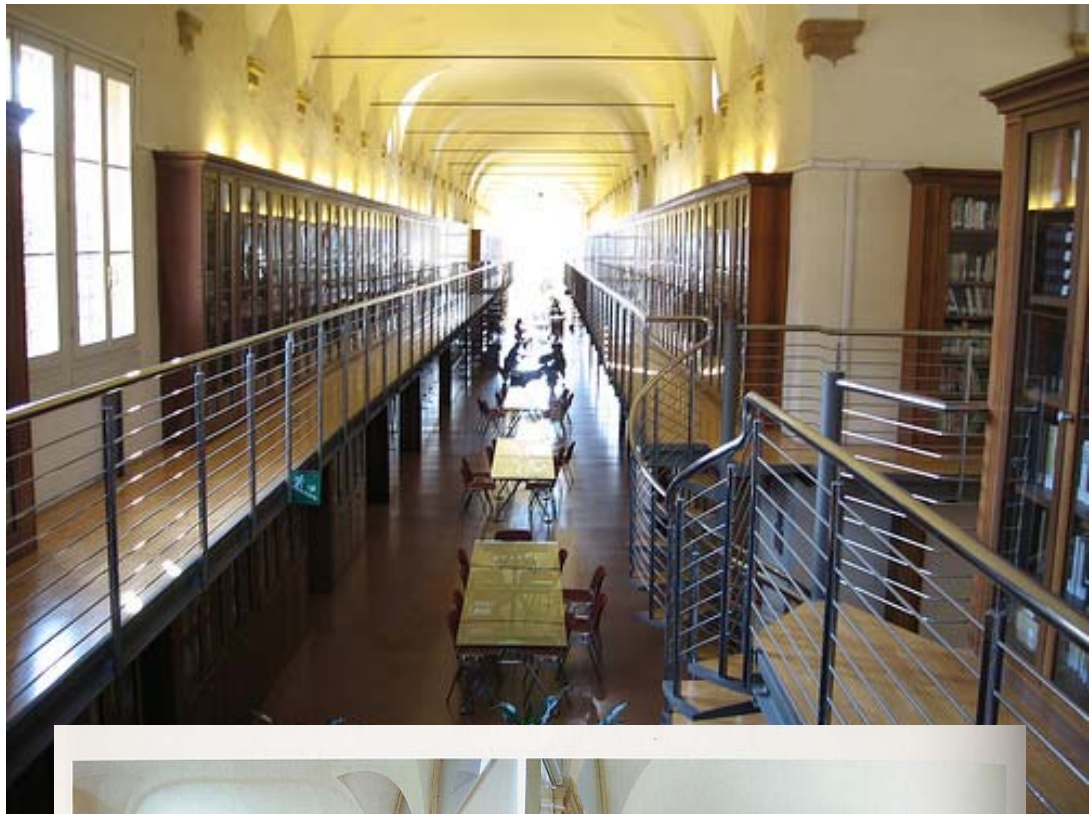

Le biblioteche di Ateneo presentano sia ambientazioni e materiali moderni (vetro e cemento), sia antichi (volte e affreschi); arredi ottocenteschi, con boiserie di radica, ma anche funzionali e colorati; collocazione centrale o periferica, con prato o giardino.

Una particolare suggestione rivestono i depositi, che gli utenti non vedono mai: talvolta sotterranei gotici come cripte, ma anche asettici magazzini con scaffali mobili su rotaia e fredde luci al neon. Infine pareti e pareti di libri, i computer e una sempre mutevole popolazione di utenti.

Il deposito libri a
scaffalatura su rotaia

La scultura del pomodoro all'ingresso

Complesso di San Giovanni in Monte

Biblioteca del Dipartimento di Archeologia

Complesso di San Giovanni in Monte
Biblioteca del Dipartimento di Discipline storiche